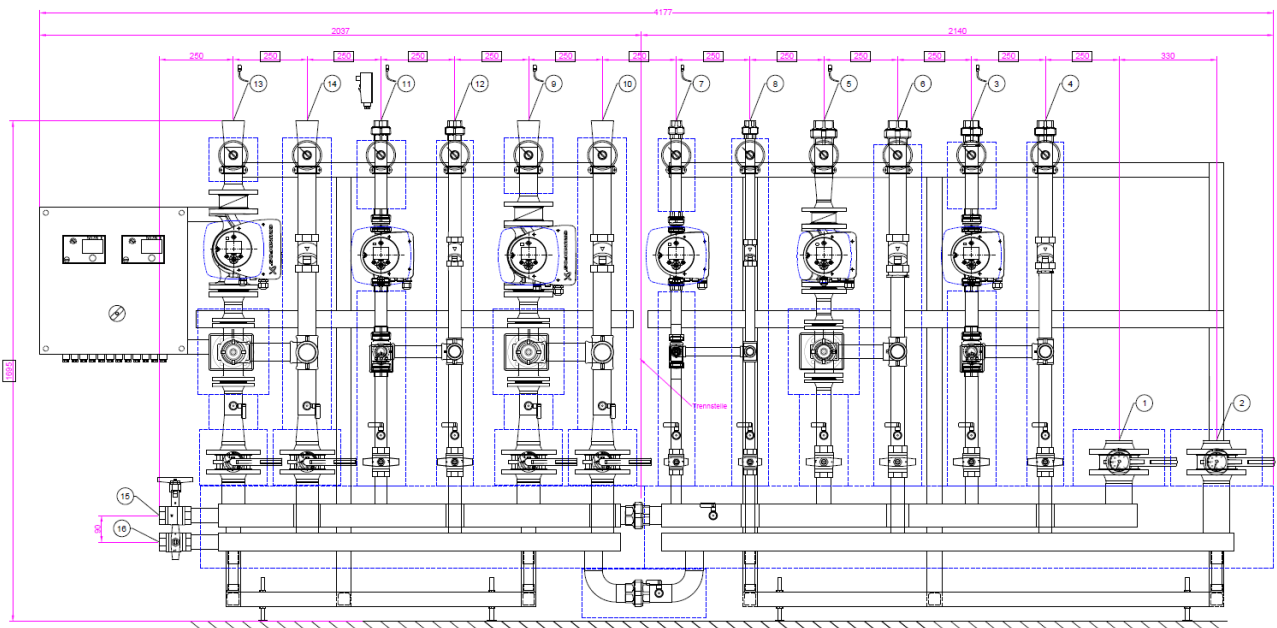

Remplacement de distributeur existant

Sur le raccordement au chauffage à distance de Limeco à la Steinackerstrasse 6-12 à Urdorf, il était souhaité de remplacer le vieux distributeur existant.. Afin de ne pas avoir besoin de purger tout le bâtiment et d'éviter du temps de travail sur place, Fahrer a pris les mesures sur place et construit un nouveau distributeur.

Les vannes de fermeture ont pu être maintenues et le distributeur a été adapté à la place disponible. Il a été livré prêt isolé, câblé, inclus la régulation.

L'introduction dans le bâtiment a aussi été pensée et une séparation en 2 modules a été conçue.