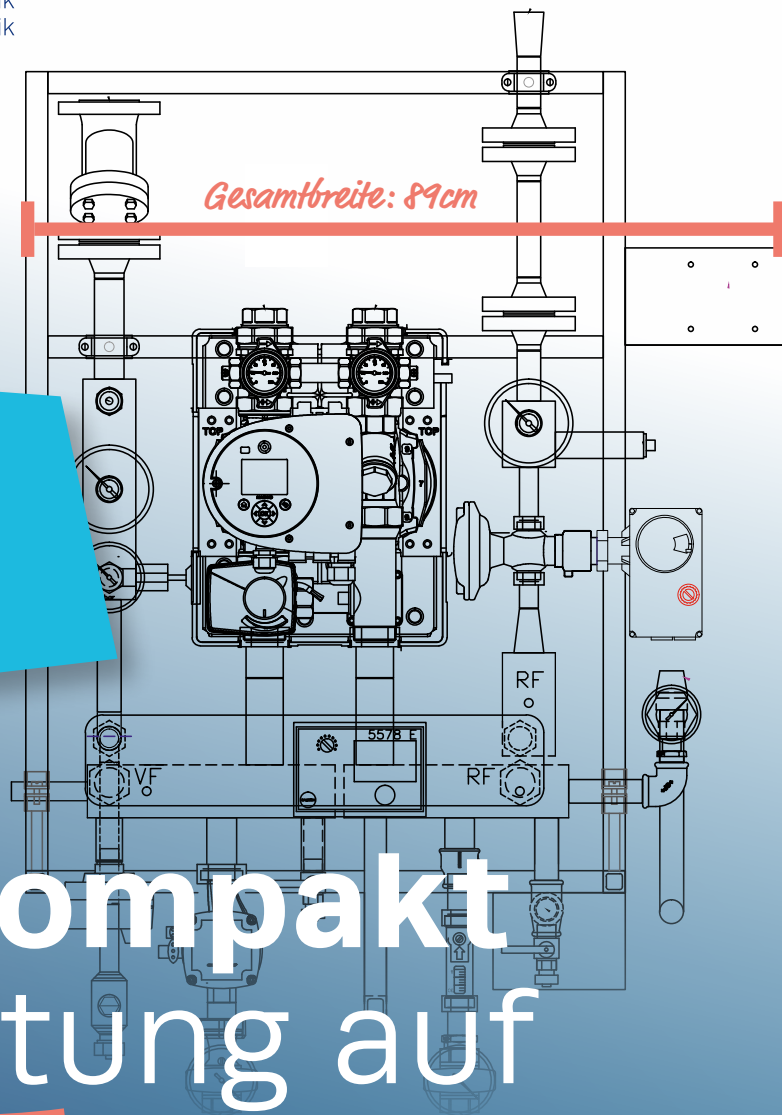

Die kompakteste
Übergabestation
auf dem Markt

Zürich-Kompakt

Volle Leistung auf
nur **89 cm** Breite!

Eine komplette Fernwärmeübergabestation
auf kleinstem Platz.

- Mit zwei Heizkreisen (Heizung, TWE)
- Vom EWZ abgenommen
- Ideal für Neu- und Umbauten
- Ab sofort verfügbar